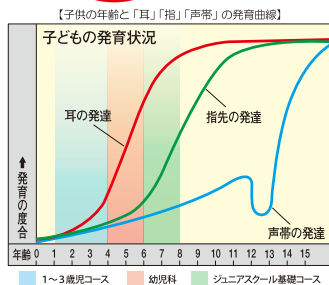

脳科学者 11人に聞いた  
12歳までに習わせるべき習い事ランキング  
**ピアノ** ~ piano ~

2014年9月25日(木)にフジテレビで放送された情報番組ハイキングにて「脳科学者 11人に聞いた 12歳までに習わせるべき習い事ランキング」が発表され、出演した脳科学者 11人全員がピアノと答え1位に輝きました。理由としては両手や両足をばらばらに動かすことで脳の前頭前野が刺激を受け、同時処理能力がアップするそうです。授業中に授業を聞きながらノートを取るなどの処理に活かされるとのこと。また発表会などに出場して人前で何かを成し遂げることは脳を活性化することに役立つそうです。お勉強などを直接に習うことはもちろん素晴らしいことですが、音楽を活用してお子さまの潜在能力を高められてはいかがでしょうか♪

**注目** ヤマハ音楽教室は『適期教育』

【1〜3歳】幼い子供さんにとって一番安心できるのはお父さん、お母さんと一緒。ヤマハでは音楽を通して、親子が楽しく触れ合う時間を大切にしております。3歳のおんがくなかよしコースでは以後の鍵盤学習の基礎となるような音楽体験を豊富に用意しております。是非とも親子でヤマハ音楽教室をお楽しみください。

【4〜5歳】4〜5歳は耳の成長のピークです。この時期に音楽を活用して正しい音や美しい音を感じる事が出来るように成長することは、これからの音楽的成長のみではなく、言葉の理解や英語など外国言語の習得、情操の発達などにも大きく関わってきます。ヤマハ音楽教室の半世紀以上にわたるオリジナルメソッドはお子さまの耳を最大限に成長させるカリキュラムとなっております。

【6〜8歳】この時期は耳の成長の最終にさしかかってきます。幼児科対象の年齢には及びませんが、まだまだ耳の力を伸ばすチャンスです。またこの頃から指の成長が著しくなります。耳と指を同時にトレーニングすることで知能の発達にも有意義です。小学生になってからでもまだまだ大丈夫です。習い事はヤマハ音楽教室ジュニアスクール基礎コースをお選びください。

【適期教育】ヤマハ音楽教室では『適期』を逃さず、伸びる時期に伸びる能力を最大限に伸ばす指導を行っております。無理なく楽しく自然に音楽力が身につくばかりか、言葉の発育や聴く力の向上にもつながります。音楽を通して得られる能力は一生の宝物です！今を逃さず、お子さまの力を伸ばしてあげてください。